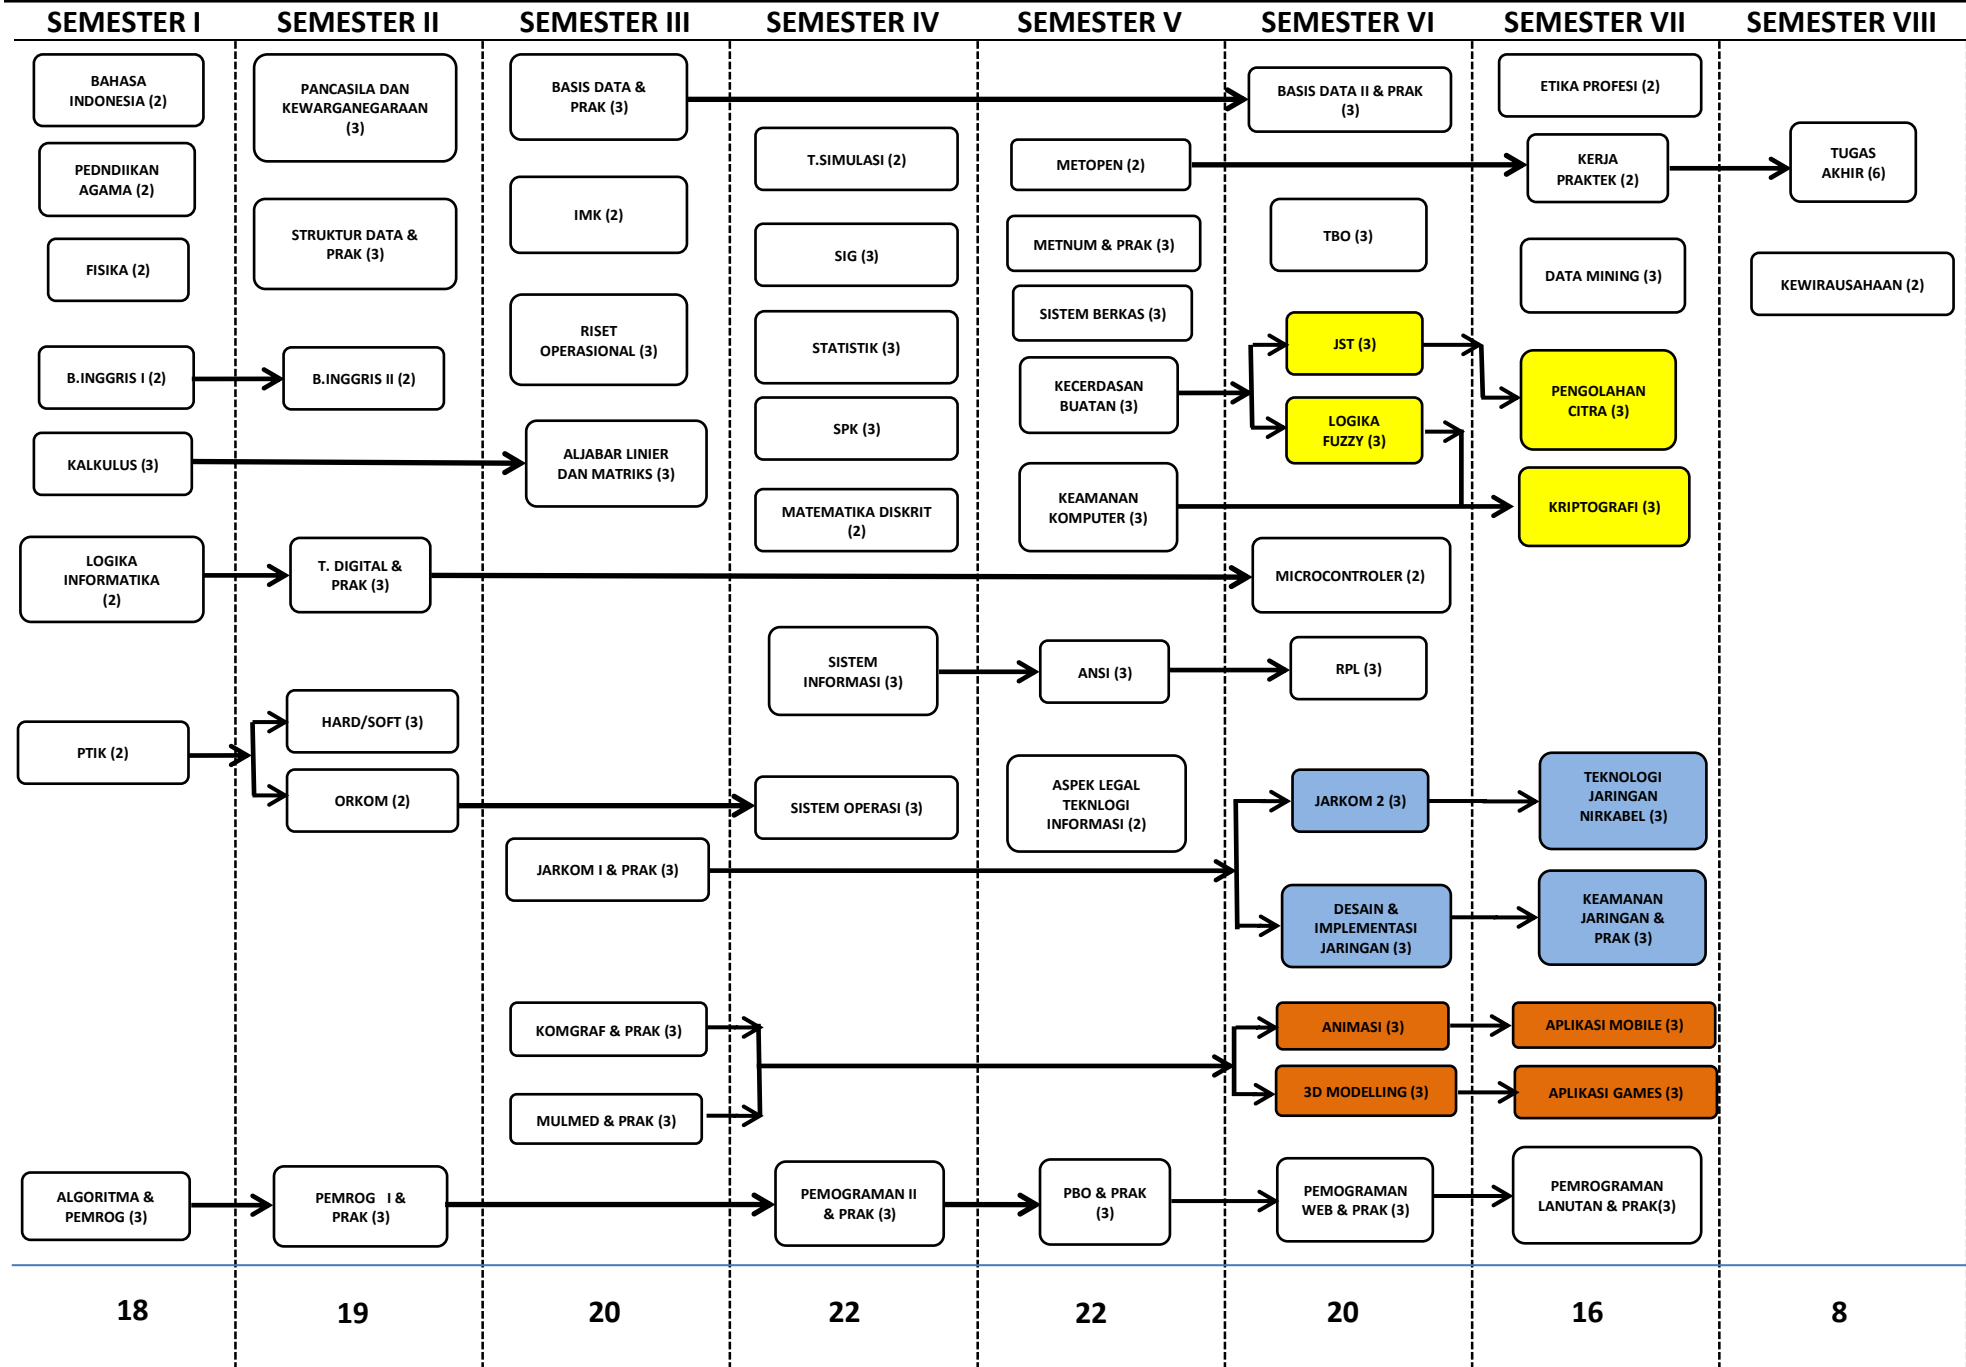

ROADMAP MATA KULIAH TEKNIK INFORMATIKA

- KONSENTRASI MULTIMEDIA
- KONSENTRASI SOFT COMPUTING
- KONSENTRASI JARINGAN

Σ TOTAL SKS = 145 SKS